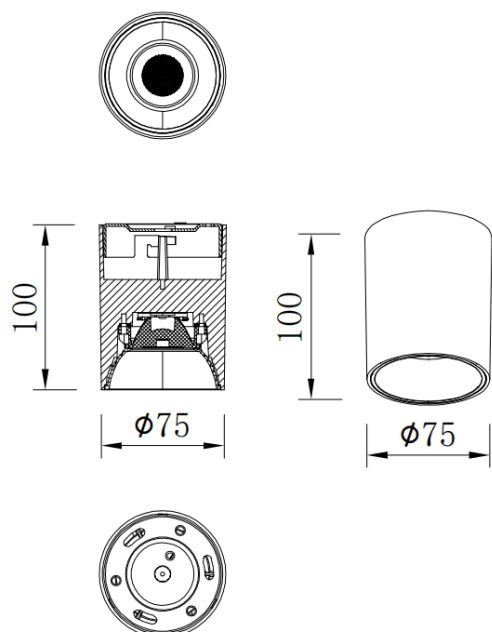

SDOWN

Code article	86.OC02.1311.01
Type de produit	Extérieur
Catégorie	Spots encastrés en saillie
Famille	SDOWN
Pictograms	

Dimensions	
Product dimensions (mm)	Ø75X100 mm

Dessin technique

Produit	
Puissance système (W)	10
Flux lumineux utile (lm)	800
Efficacité lumineuse (lm/W)	80
Angle de faisceau	20
Durée de vie	50000h L80B10
IP	IP65
Équipement	ON-OFF
Température de couleur (K)	3000
Uniformité chromatique (SDCM)	SDCM3
CRI	80

Distribution photométrique